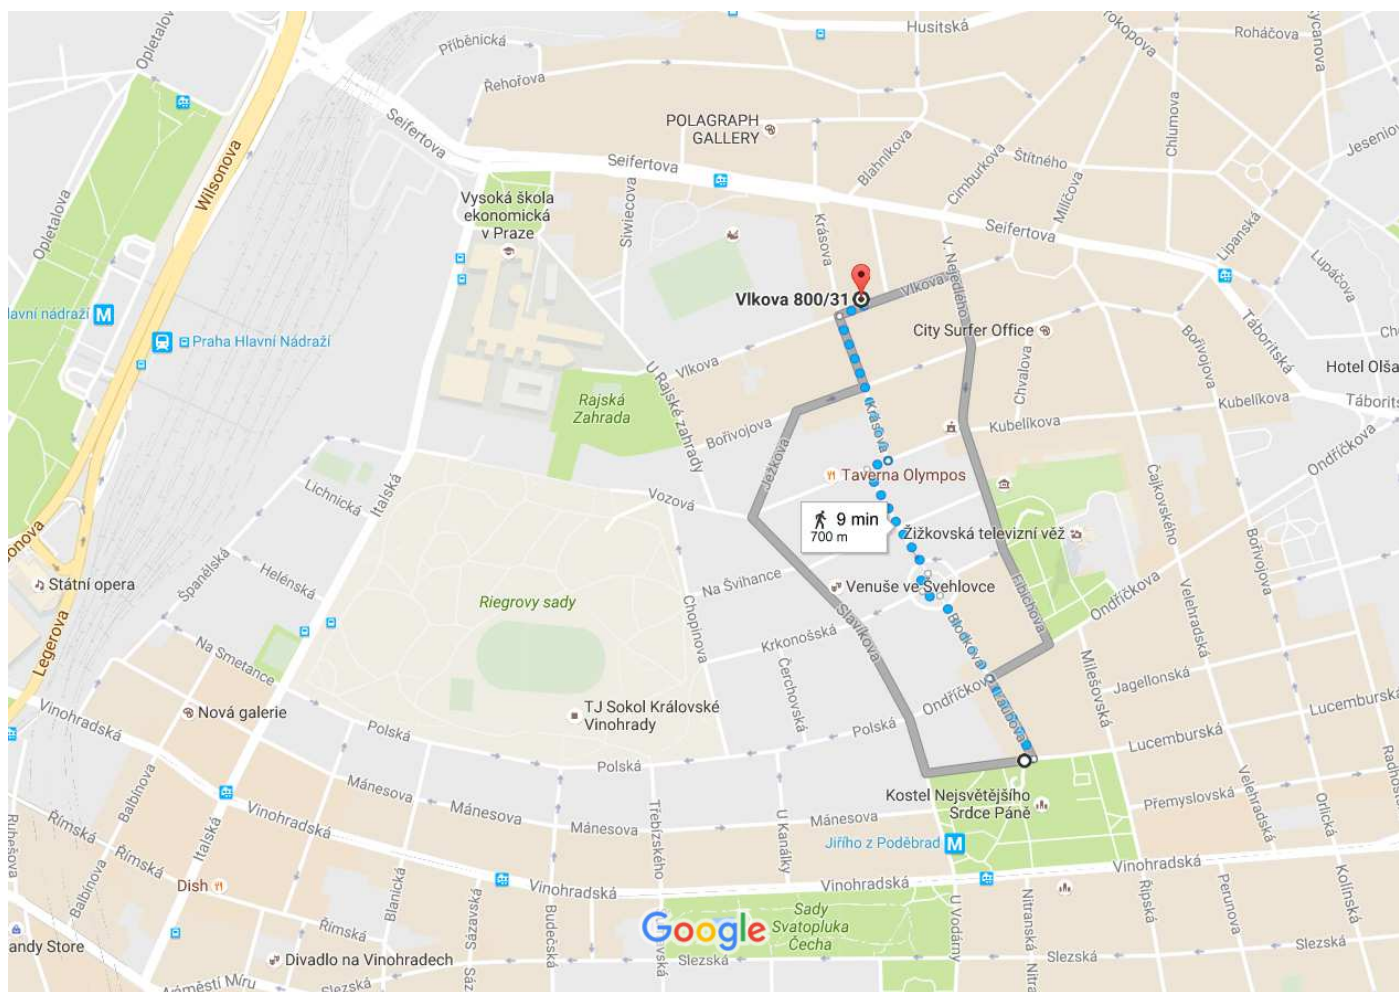

Z náměstí Jiřího z Poděbrad do Vlkova 800/31, 130 00
Praha 3-Žižkov

Pěšky 700 m, 9 min

Mapová data ©2016 Google 100 m

via Krásova

9 min

700 m

via Fibichova

10 min

800 m

via Slavíkova

11 min

900 m